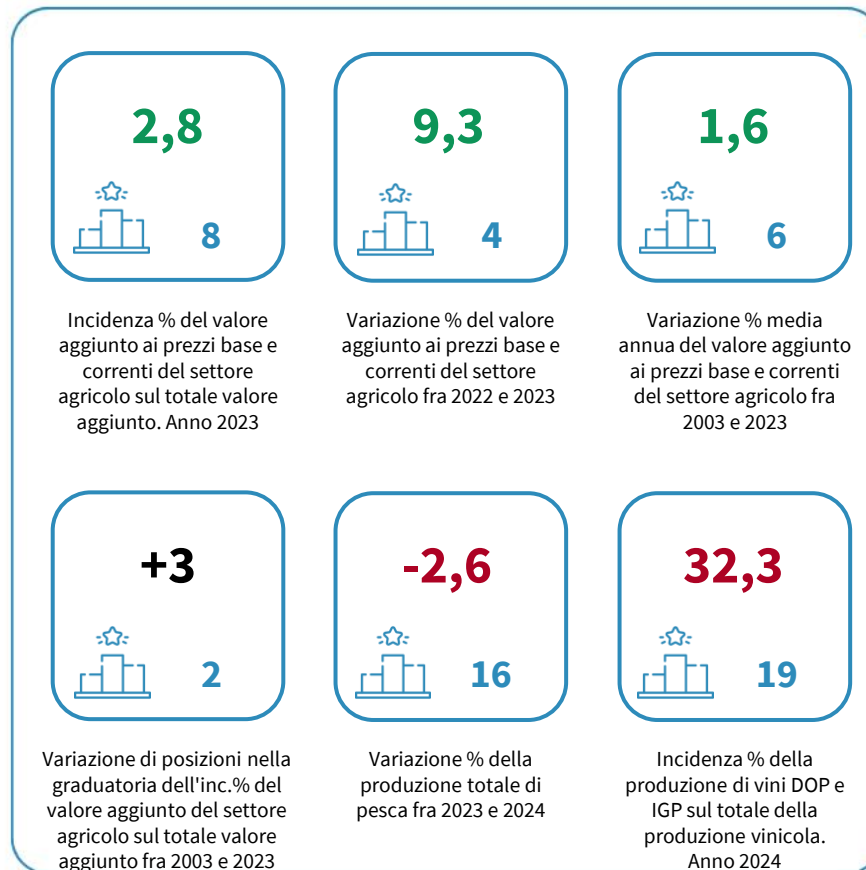

L'AGRICOLTURA DELLA CAMPANIA

Incidenza % del valore aggiunto ai prezzi base e correnti del settore agricolo sul totale valore aggiunto. Anno 2023

INDICATORI E POSIZIONAMENTO NELLA GRADUATORIA REGIONALE

I piazzamenti nella graduatoria regionale per incidenza % del valore aggiunto ai prezzi base e correnti del settore agricolo sul totale valore aggiunto

INCIDENZA % DEL VALORE AGGIUNTO AI PREZZI BASE E CORRENTI DEL SETTORE AGRICOLO SUL TOTALE VALORE AGGIUNTO. ANNI 2019-2023