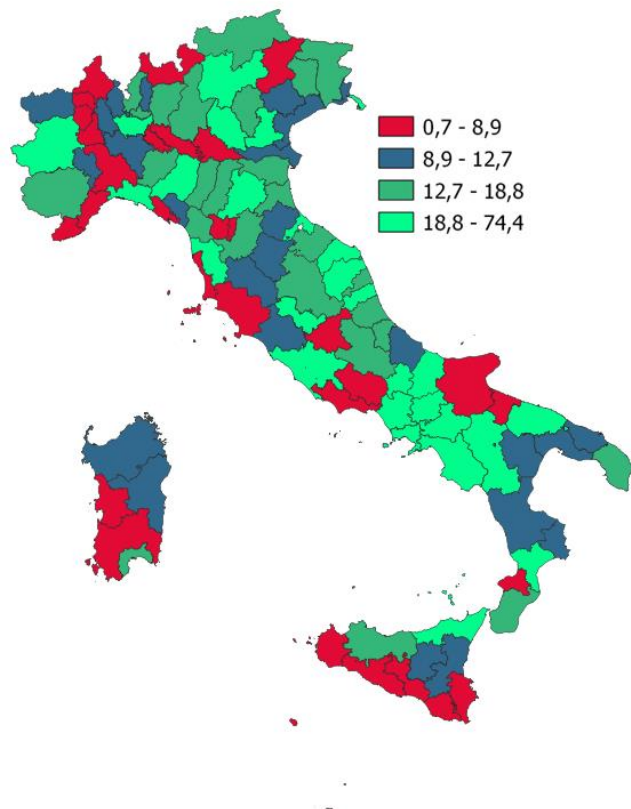

# LE START-UP INNOVATIVE DELLA PROVINCIA DI SALERNO

Numero di start-up innovative per 100.000 abitanti. Anno 2024

INDICATORI STRUTTURALI E POSIZIONAMENTO NELLA GRADUATORIA PROVINCIALE. ANNO 2024

I piazzamenti nella graduatoria provinciale del numero di start-up innovative per 100.000 abitanti

NUMERO DI START-UP INNOVATIVE PER 100.000 ABITANTI - L'ANDAMENTO NEL TEMPO