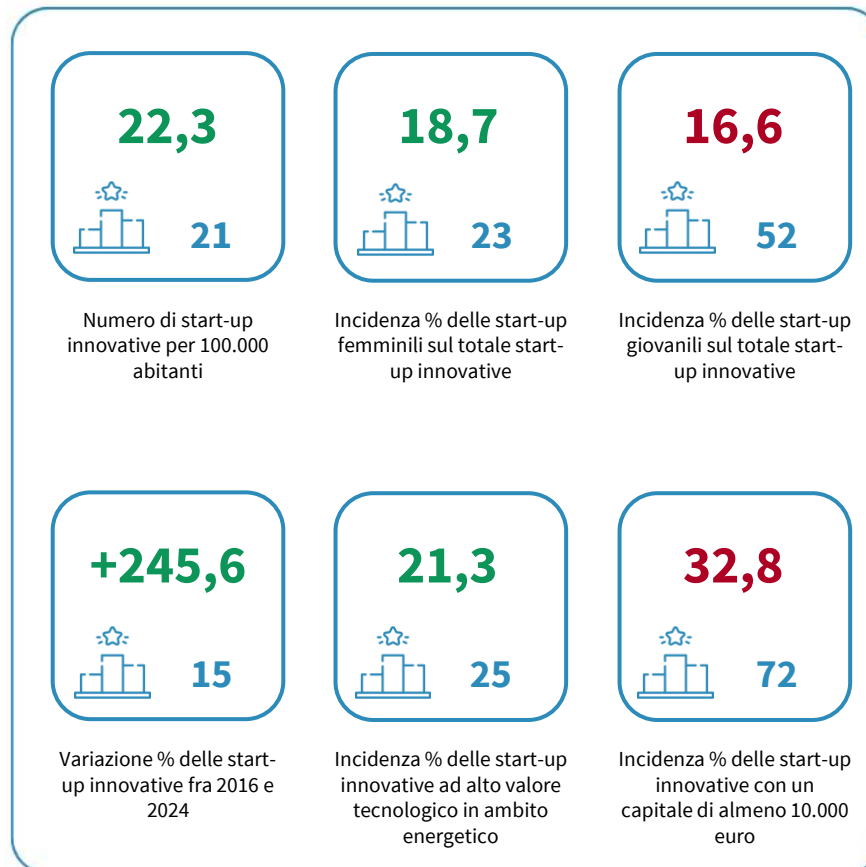

# LE START-UP INNOVATIVE DELLA PROVINCIA DI SALERNO

Numero di start-up innovative per 100.000 abitanti. Anno 2024

INDICATORI STRUTTURALI E POSIZIONAMENTO NELLA GRADUATORIA PROVINCIALE. ANNO 2024

I piazzamenti nella graduatoria provinciale del numero di start-up innovative per 100.000 abitanti

NUMERO DI START-UP INNOVATIVE PER 100.000 ABITANTI - L'ANDAMENTO NEL TEMPO