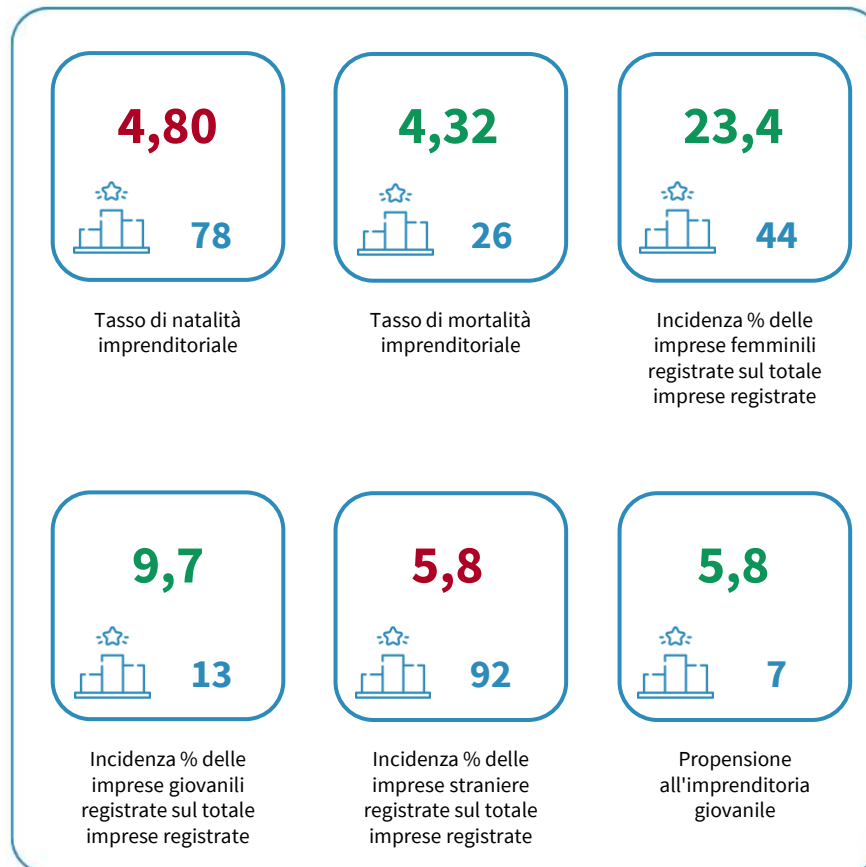

IL TESSUTO IMPRENDITORIALE DELLA PROVINCIA DI SALERNO

Tasso di natalità imprenditoriale. Anno 2024

INDICATORI STRUTTURALI E POSIZIONAMENTO NELLA GRADUATORIA PROVINCIALE. ANNO 2024

I piazzamenti nella graduatoria provinciale del tasso di natalità imprenditoriale

IL TASSO DI NATALITA' IMPRENDITORIALE- L'ANDAMENTO NEL TEMPO