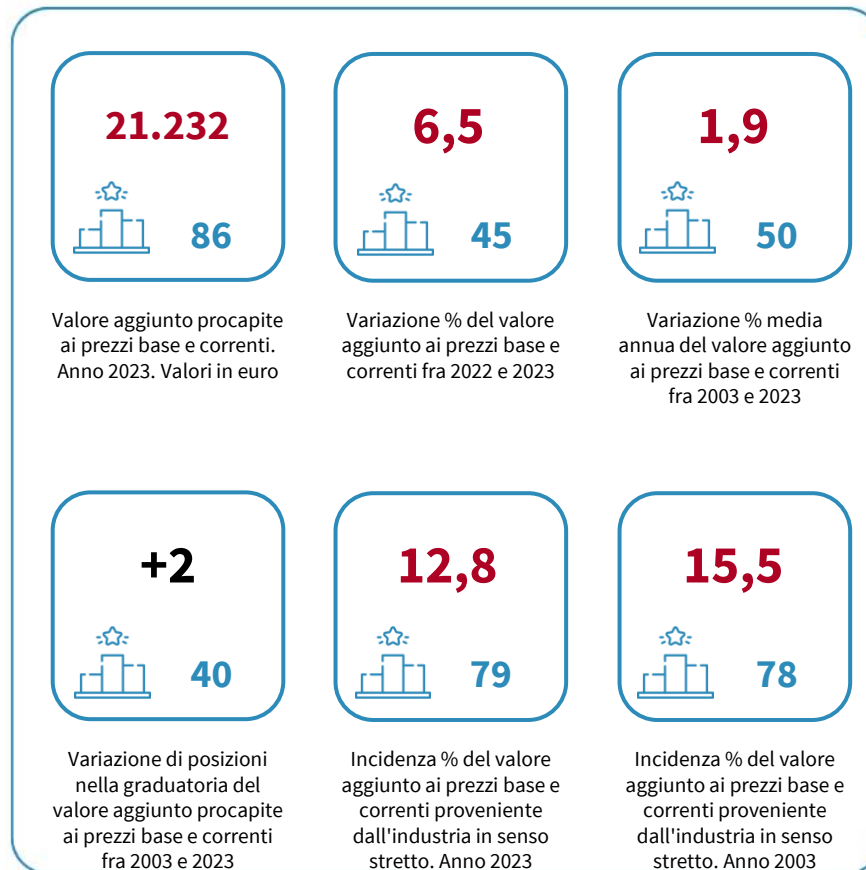

LA RICCHEZZA PRODOTTA DELLA PROVINCIA DI SALERNO

Valore aggiunto procapite ai prezzi base e correnti. Anno 2023. Valori in euro

INDICATORI E POSIZIONAMENTO NELLA GRADUATORIA PROVINCIALE

I piazzamenti nella graduatoria provinciale per valore aggiunto procapite ai prezzi base e correnti

VALORE AGGIUNTO PROCAPITE AI PREZZI BASE E CORRENTI. ANNI 2019-2023