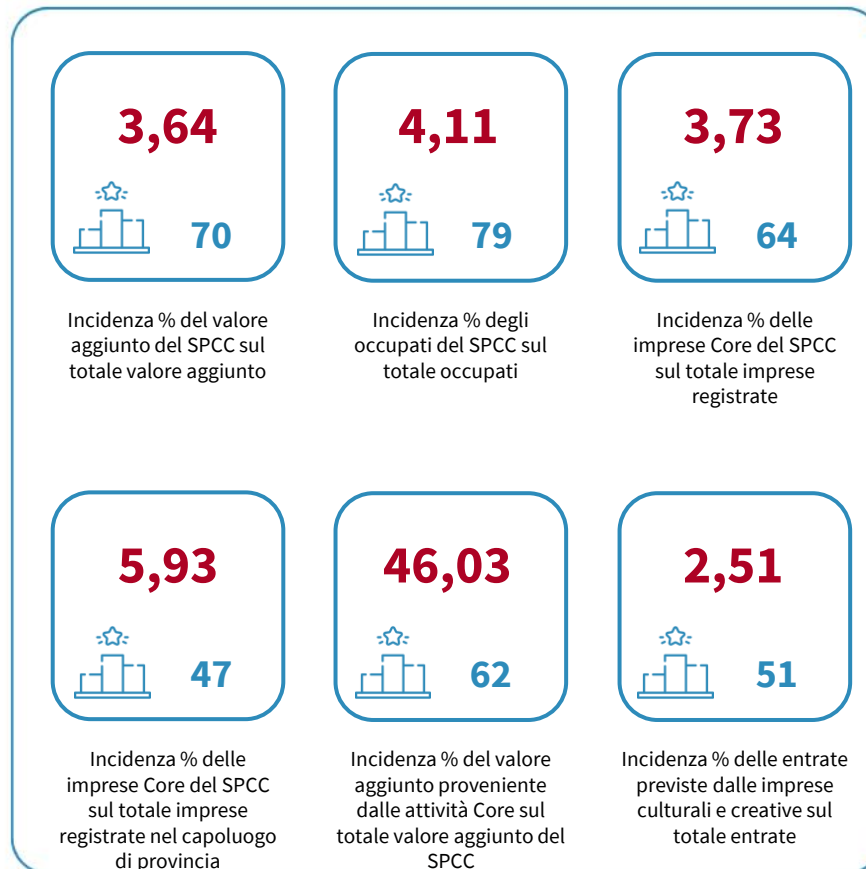

# IL SISTEMA PRODUTTIVO CULTURALE E CREATIVO (SPCC) DELLA PROVINCIA DI SALERNO

Incidenza % del valore aggiunto del SPCC sul totale valore aggiunto. Anno 2023

INDICATORI E POSIZIONAMENTO NELLA GRADUATORIA PROVINCIALE. ANNO 2023

I piazzamenti nella graduatoria provinciale per incidenza % del valore aggiunto del SPCC sul totale valore aggiunto

INCIDENZA % DEL VALORE AGGIUNTO DEL SPCC SUL TOTALE VALORE AGGIUNTO