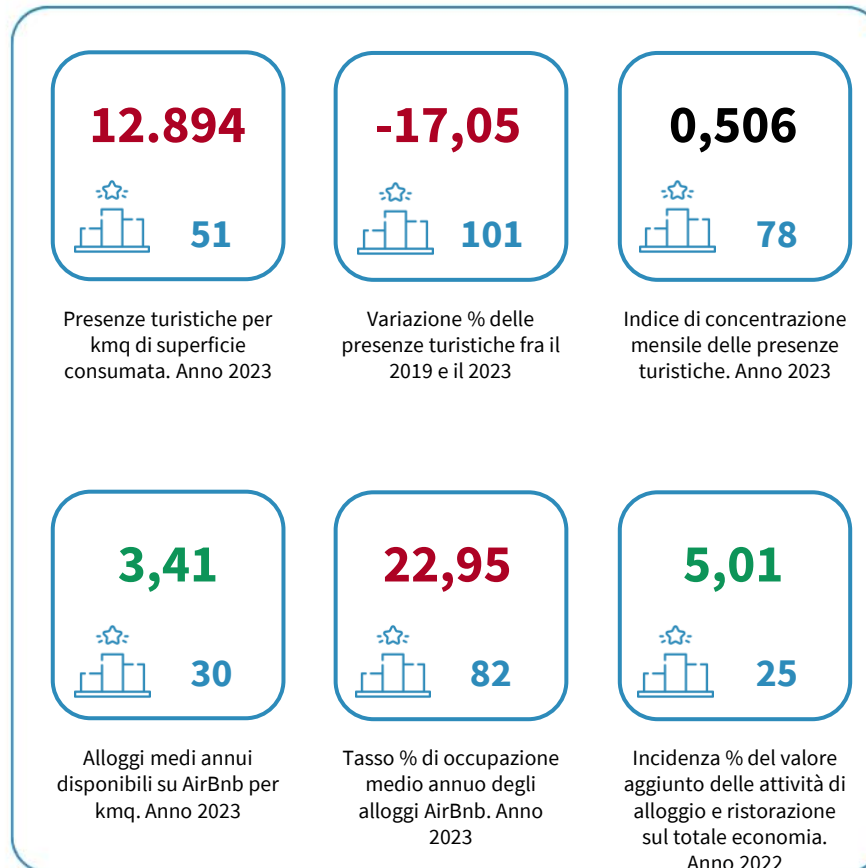

IL TURISMO DELLA PROVINCIA DI SALERNO

Presenze turistiche per kmq di superficie consumata. Anno 2023

INDICATORI E POSIZIONAMENTO NELLA GRADUATORIA PROVINCIALE

I piazzamenti nella graduatoria provinciale per presenze turistiche per kmq di superficie consumata

PRESENZE TURISTICHE PER KMQ DI SUPERFICIE CONSUMATA - L'ANDAMENTO NEL TEMPO