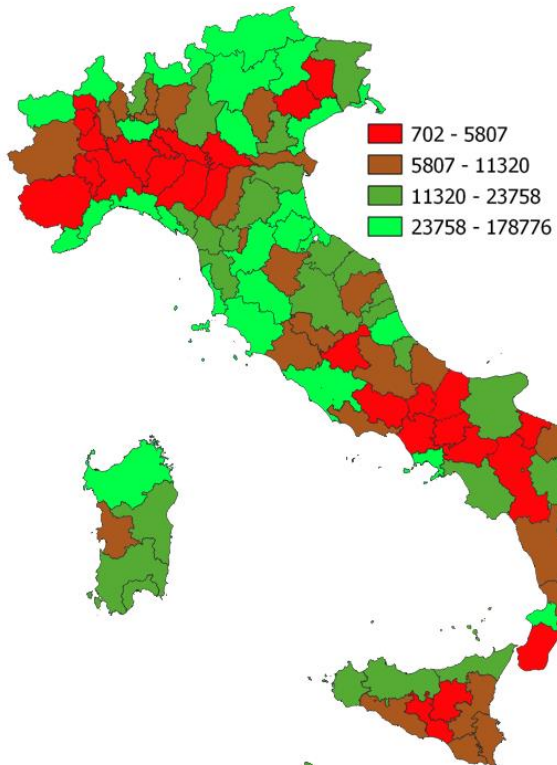

IL TURISMO DELLA PROVINCIA DI SALERNO

Presenze turistiche per kmq di superficie consumata. Anno 2023

INDICATORI E POSIZIONAMENTO NELLA GRADUATORIA PROVINCIALE

I piazzamenti nella graduatoria provinciale per presenze turistiche per kmq di superficie consumata

PRESENZE TURISTICHE PER KMQ DI SUPERFICIE CONSUMATA - L'ANDAMENTO NEL TEMPO