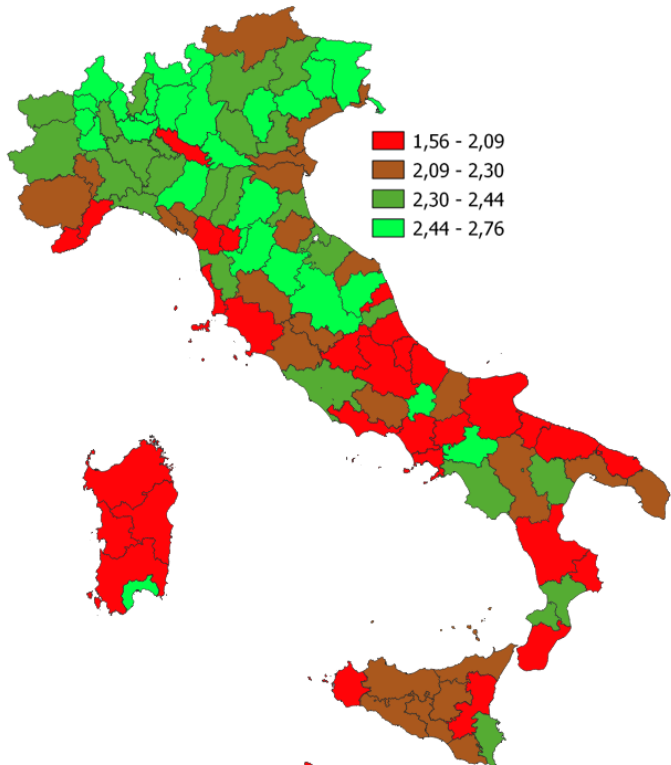

LA DIGITALIZZAZIONE DELLA PROVINCIA DI SALERNO

Il livello medio di digitalizzazione delle imprese secondo la rilevazione SELF i4.0. Anno 2023

INDICATORI E POSIZIONAMENTO NELLA GRADUATORIA PROVINCIALE. ANNO 2023

I piazzamenti nella graduatoria provinciale del livello medio di digitalizzazione delle imprese secondo la rilevazione SELF i4.0

IL LIVELLO MEDIO DI DIGITALIZZAZIONE DELLE IMPRESE SECONDO LA RILEVAZIONE SELF I4.0 - L'ANDAMENTO NEL TEMPO