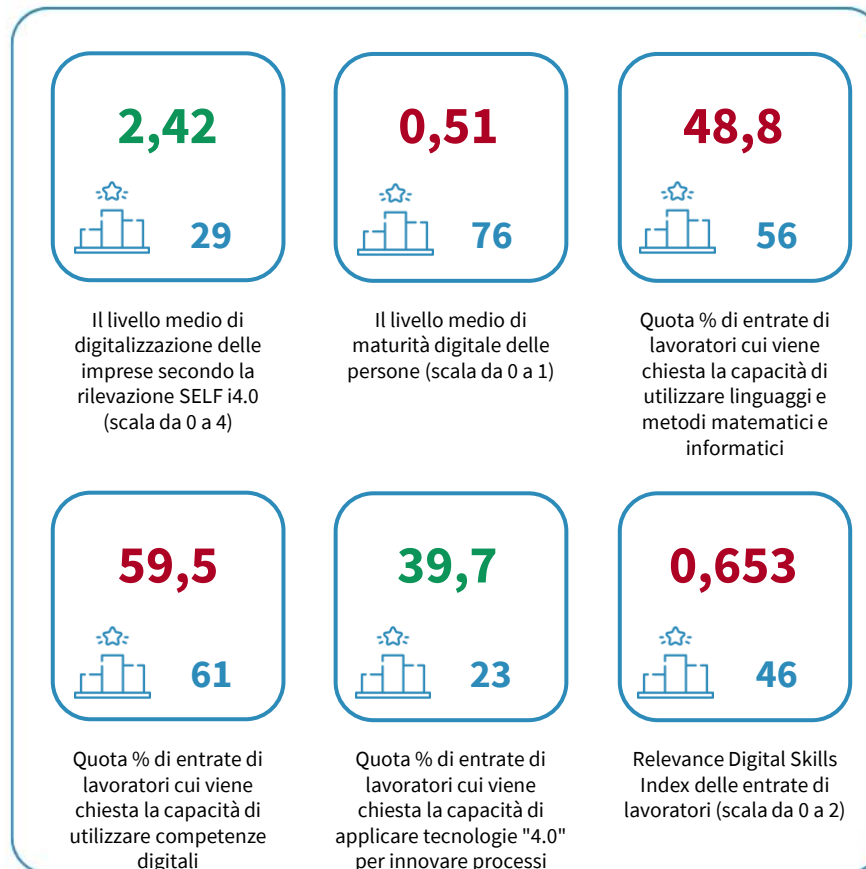

LA DIGITALIZZAZIONE DELLA PROVINCIA DI SALERNO

Il livello medio di digitalizzazione delle imprese secondo la rilevazione SELF i4.0. Anno 2023

INDICATORI E POSIZIONAMENTO NELLA GRADUATORIA PROVINCIALE. ANNO 2023

I piazzamenti nella graduatoria provinciale del livello medio di digitalizzazione delle imprese secondo la rilevazione SELF i4.0

IL LIVELLO MEDIO DI DIGITALIZZAZIONE DELLE IMPRESE SECONDO LA RILEVAZIONE SELF I4.0 - L'ANDAMENTO NEL TEMPO