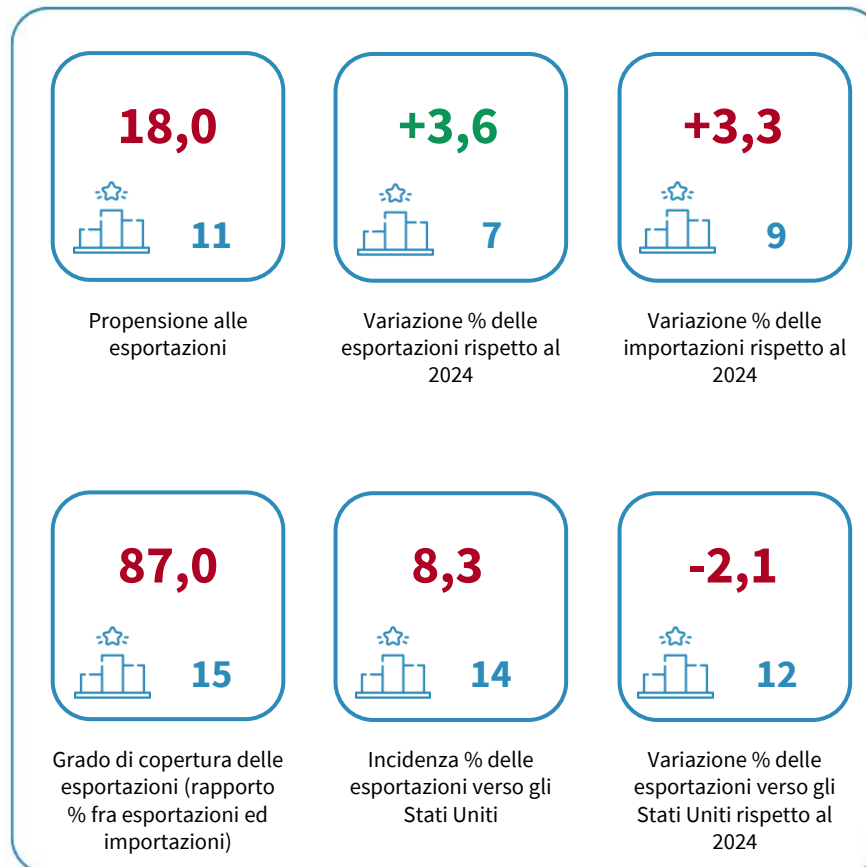

IL COMMERCIO ESTERO DELLA CAMPANIA

Propensione alle esportazioni (rapporto fra esportazioni e valore aggiunto). Anno 2025

INDICATORI E POSIZIONAMENTO NELLA GRADUATORIA REGIONALE. ANNO 2025

I piazzamenti nella graduatoria regionale della propensione alle esportazioni

PROPENSIONE ALLE ESPORTAZIONI - L'ANDAMENTO NEL TEMPO

DATA DI RILASCIO: 30 aprile 2026