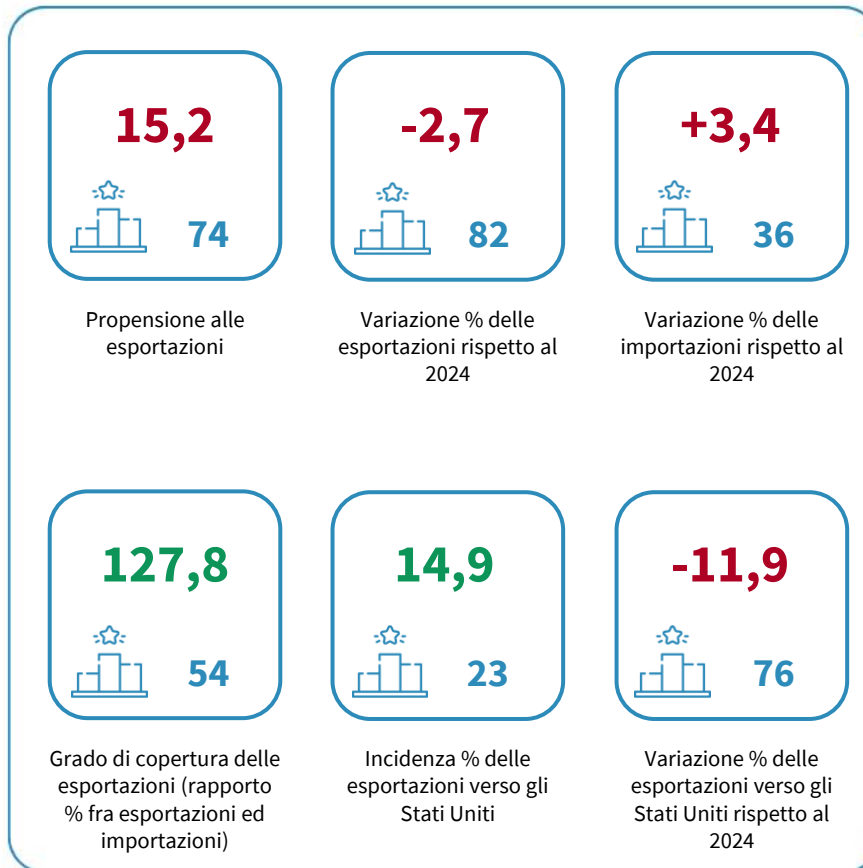

IL COMMERCIO ESTERO DELLA PROVINCIA DI SALERNO

Propensione alle esportazioni (rapporto fra esportazioni e valore aggiunto). Anno 2025

INDICATORI E POSIZIONAMENTO NELLA GRADUATORIA PROVINCIALE. ANNO 2025

I piazzamenti nella graduatoria provinciale della propensione alle esportazioni

PROPENSIONE ALLE ESPORTAZIONI - L'ANDAMENTO NEL TEMPO

DATA DI RILASCIO: 30 aprile 2026