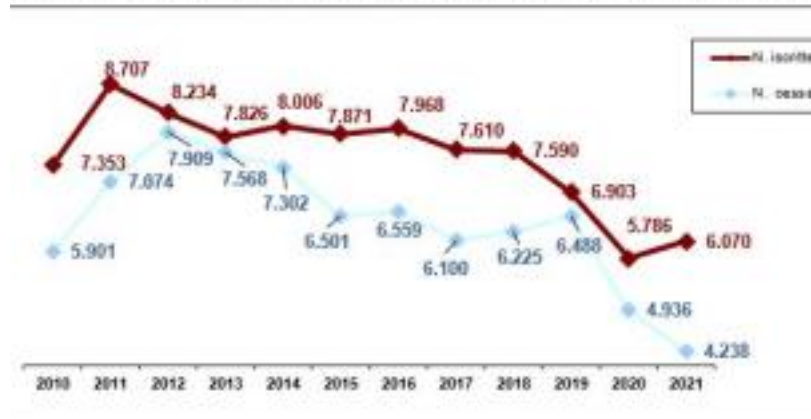

Imprese iscritte e cessate (*) in provincia di Salerno – Anni 2010-2021

Venerdì 4 Marzo 2022
Informazione economica

Sono 1.832 le imprese in più nate nel 2021 in provincia di Salerno (furono 850 nel 2020)

Resta costante il numero delle nuove iscrizioni mentre rallentano le chiusure di attività.

In provincia di Salerno il bilancio del 2021 fra le imprese nate (6.070) e quelle che hanno cessato l'attività (4.238) si è chiuso con un **saldo attivo di 1.832 unità**, portando la consistenza del sistema imprenditoriale salernitano a fine dicembre a **121.067 imprese registrate**.

In percentuale, l'incremento annuale è dell'**1,53%**, oltre il doppio di quanto registrato nel 2020 (+0,71%).

Il saldo imprenditoriale del 2021 in provincia di Salerno risulta complessivamente più ampio di quanto registrato nell'anno precedente (il saldo 2020 fu di 850 imprese in più). Tale risultato è effetto sia dell'incremento nelle nuove imprese iscritte (oltre 6.000 iscrizioni nel 2021 a fronte di 5.786 nel 2020), ma soprattutto del **rallentamento nelle chiusure di attività**: quasi 700 cancellazioni in meno rispetto a quanto rilevato lo scorso anno.